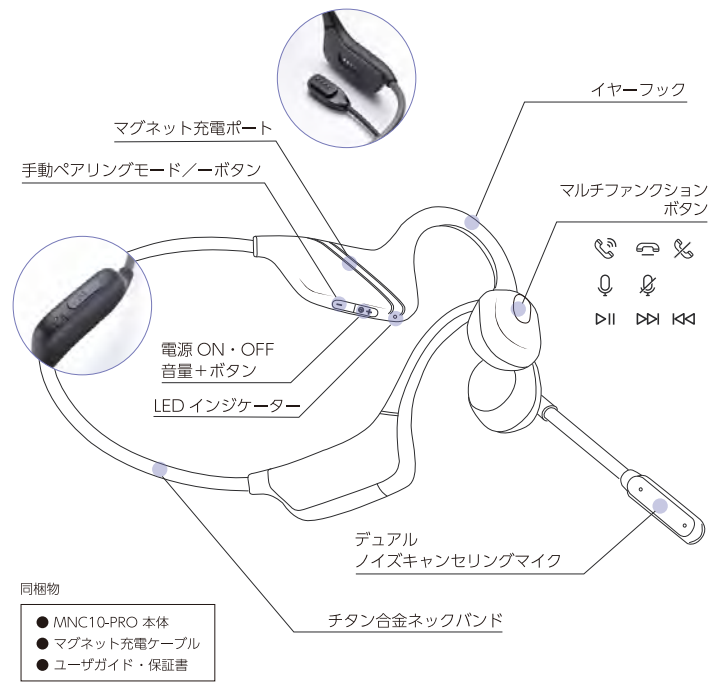

仕様・定格

バッテリー	
内蔵バッテリー	リチウム電池
電池容量	180mAh
連続再生	約 10 時間 (50% ボリューム設定時)
通話時間	約 8 時間 (50% ボリューム設定時)
充電時間	1.5 時間
待機時間	最大 14 日間
充電方式	マグネット充電
接続性能	
Bluetooth	バージョン 5.3
対応コーデック	SBC, AAC
無線通信距離	10m
対応プロファイル	A2DP, AVRCP, HSP, HFP
スピーカー	
ドライバー形式	16.2mm 骨伝導、1W/8Ω
音圧レベル	97±3dB
周波数特性	20Hz~20kHz
マイク	
型式	MEMS マイク
感度	-38dB
マイクタイプ	デュアルノイズキャンセリングマイク
設計仕様	
防水&防塵規格	IPX4
質量	32g
素材	ABS, シリコン, チタン合金
操作	マルチファンクションボタン
装着方法	ヘッドセットタイプ
マルチポイント	あり
音声ガイド	英語
動作保証温度	0~40℃

各部の名称・説明