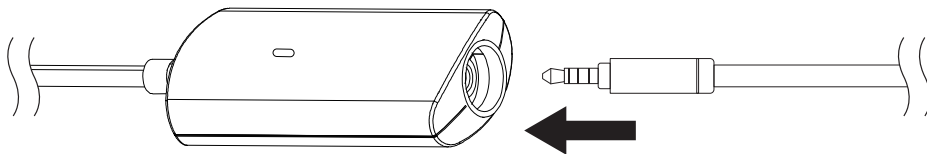

使用方法

(1) 本製品とパソコンを接続する

本製品のUSB Type-Cコネクタを、パソコンのUSB Type-Cポートに接続します。

- パソコンのポート形状がUSB Type-Aの場合は、付属の変換アダプタをご使用ください。
- Lightningの変換アダプタには対応していません。

(2) 付属の専用ヘッドセット(片耳)を本製品に接続する。

専用ヘッドセットのφ3.5mmミニプラグを、本製品のφ3.5mmミニジャックに最後まで確実に挿し込んでください。

接続が完了すると、ノイズキャンセリング機能が自動的にオンになり、インジケータ(LED)が青色に点灯します。

- 専用ヘッドセットは、本製品から50cm以上離して使用してください。
- 本製品をテーブルの下やポケット、バッグに入れたまま使用しないでください。ノイズキャンセリング効果が得られない場合があります。

専用ヘッドセット 仕様・各部名称

■専用ヘッドセット(片耳)

		スピーカー	マイク
ケーブル長	1.5m	外径 φ28mm	指向性 単一指向性
外形寸法	約 W130×H180×D35(mm)	周波数 50Hz～10kHz	周波数 50Hz～10kHz
入力	φ3.5mm 4極ステレオミニプラグ	音圧 108 ± 3dB	感度 -42 ± 2dB
重量	約 84g	インピーダンス 32Ω ± 1%	