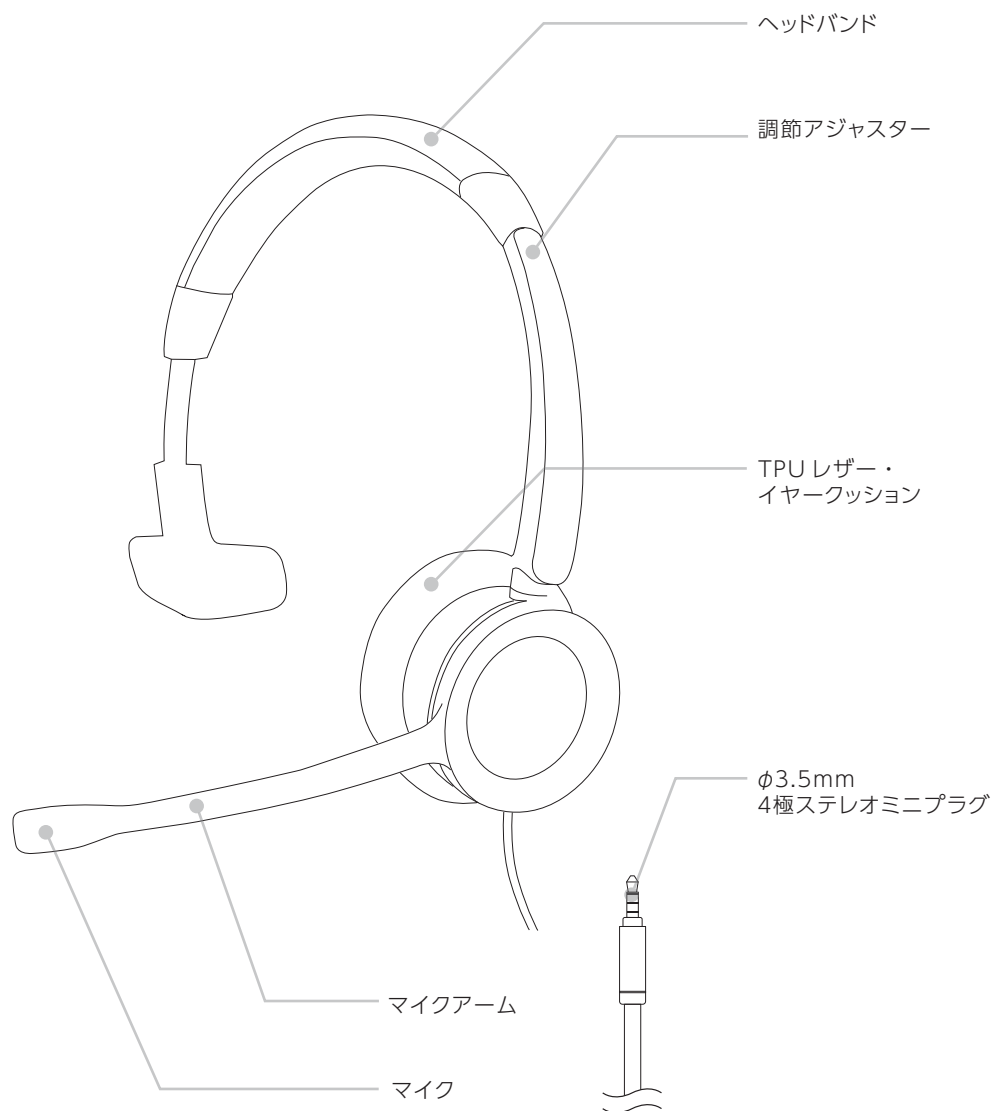

接続が完了すると、ノイズキャンセリング機能が自動的にオンになり、インジケータ(LED)が青色に点灯します。

- 専用ヘッドセットは、本製品から50cm以上離して使用してください。
- 本製品をテーブルの下やポケット、バッグに入れたまま使用しないでください。ノイズキャンセリング効果が得られない場合があります。

専用ヘッドセット 仕様・各部名称

■専用ヘッドセット(片耳)

		スピーカー	マイク
ケーブル長	1.5m	外径 φ28mm	指向性 単一指向性
外形寸法	約 W130×H180×D35(mm)	周波数 50Hz～10kHz	周波数 50Hz～10kHz
入力	φ3.5mm 4極ステレオミニプラグ	音圧 108 ± 3dB	感度 -42 ± 2dB
重量	約 84g	インピーダンス 32Ω ± 1%	