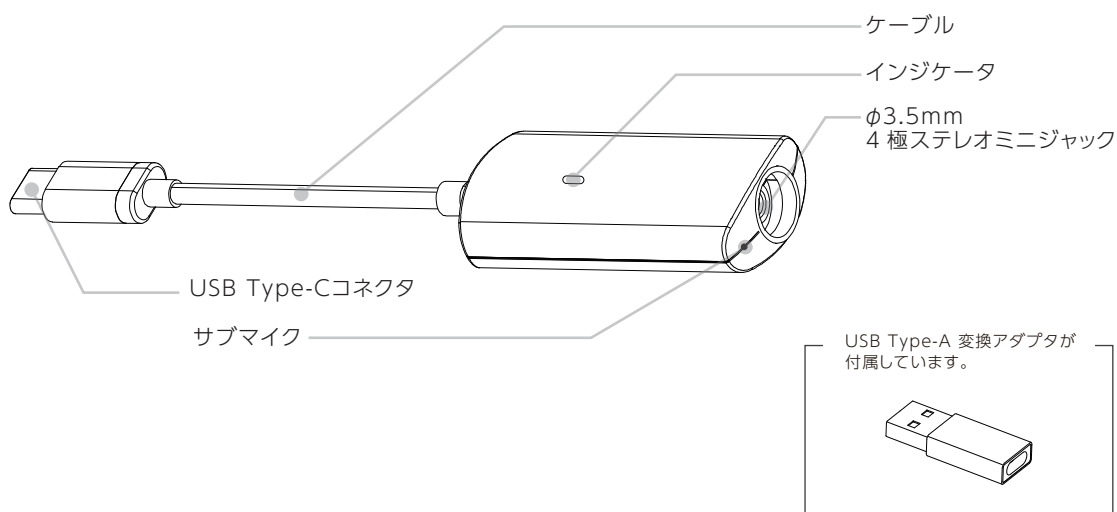

MAGIC MIC II は、オンライン会議やリモートワークの場面で、周囲のノイズを低減して、クリアな音声通信を可能とし、クオリティの高いコミュニケーションを実現するノイズキャンセリングマイクアダプタです。

同梱品

開封後、ご使用になる前に以下のものがすべて揃っているか確認してください。

- MAGIC MIC II アダプタ本体:1台
- 製品保証書:1部
- 専用ヘッドセット(片耳):1台
- 安全に関するご注意:1部
- USB Type-A 変換アダプタ:1個

MAGIC MIC II 本体 仕様・各部名称

■MAGIC MIC II アダプタ本体

製品型番	MIC2-142-BK1H	入力規格	USB Type-C
外径寸法	約L187×W24×H13.3mm(ケーブル含む)	出力規格	φ3.5mm 4極ステレオミニジャック
本体質量	約12g(ケーブル含む)	動作範囲	温度 5~40℃ / 湿度 20~80% (結露なきこと)
本体材質	ABS	消費電力	最大150mA