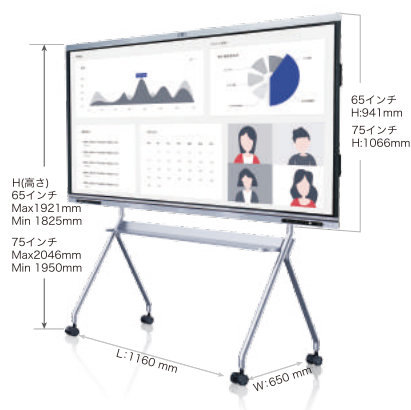

液晶パネル	パネル寸法	65インチ; 75インチ
	輝度	65インチ: 350 cd/m <sup>2</sup> ; 75インチ: 350 cd/m <sup>2</sup> ;
	対比	1200:1
	解像度	3840 (H) × 2160 (V)
	バックライト	DLED
	視野角	H: 178°; V: 178°
	ガラス	防眩強化ガラス; モース硬度スケール: 7
タッチスクリーン	タッチテクノロジータイプ	赤外線タッチテクノロジー
	タッチポイント	10
	書き込みモード	指+ペン
	応答時間	<10 ms
	有効なタッチ	2 mm
カメラ	解像度	5MP
	最大解像度	Android: 1920*1080@30 fps; OPS: 2560 × 1440@30 fps
	歪み	≤5%
	視野	H: 79°; V: 51°; D: 88°
スピーカー	内蔵スピーカー	2
	パワー	全周波数: 15W×2; 低音: 15W×1
マイク	ピックアップ距離	Far-field sound pickup: 6 m–8 m (19.69 ft–26.25 ft)
	マイク数	2
	機能	AGC, Echo Cancellation
	ポーラーパターン	全方向性
ビルトインシステム	OS	Android 9.0
	CPU	Quad-core A55
	RAM	4 GB
	ROM	32 GB
デバイスポート	ネットワークポート	1 × RJ-45
	Wi-Fi	1 × Wi-Fi; 1 × Hotspot
	USB	3 × USB 3.0; 1 × Micro USB
	RS-232	1 × RS-232
	ビデオインプット	1 × HDMI IN(up to 4K/60)
	オーディオアウトプット	1 × 3.5 mm (Line Out);
	ライトセンサー	1
	電源	100–240 VAC, 50/60 Hz
一般	消費電力	65-inch: 150W; 75-inch: 300W;
	動作温度	0 °C to +45 °C (32 °F to +113 °F)
	製品素材	金属ケース
	設置	ウォールマウント; 床置き
	商品サイズ	65-インチ: 1485mm × 941mm × 87mm 75-インチ: 1707mm × 1066mm × 87mm
	梱包サイズ	65-インチ: 1587mm × 1070mm × 225mm 75-インチ: 1810mm × 1189mm × 235mm